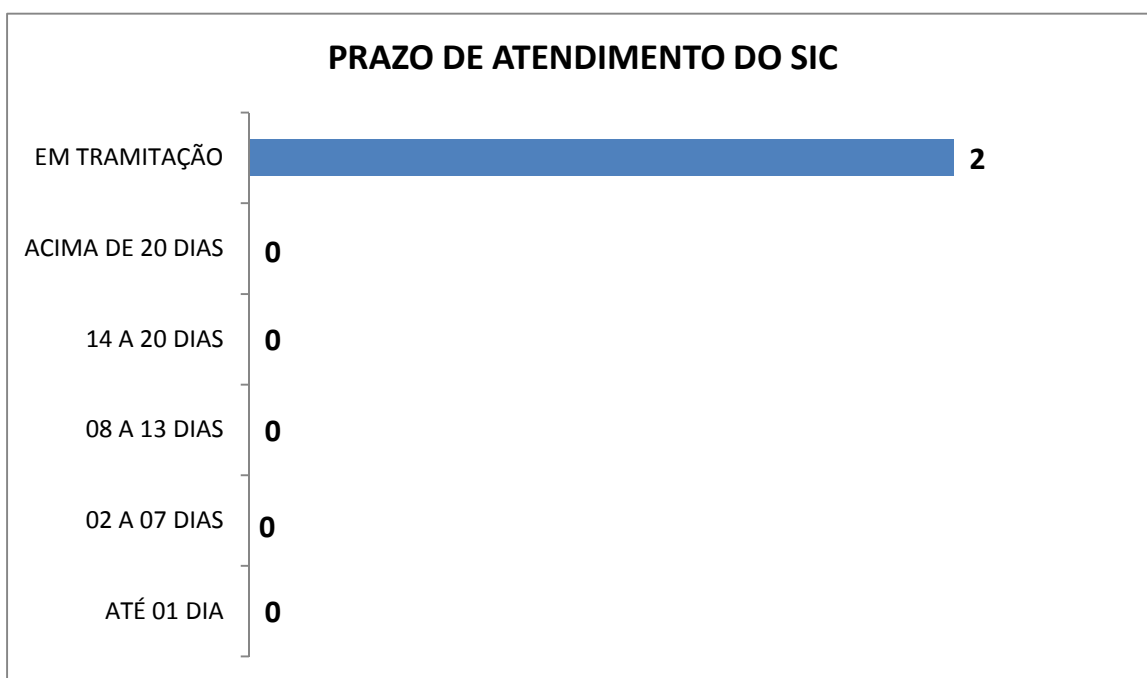

Prazo de Atendimento do Serviço de Informação ao Cidadão (SIC)