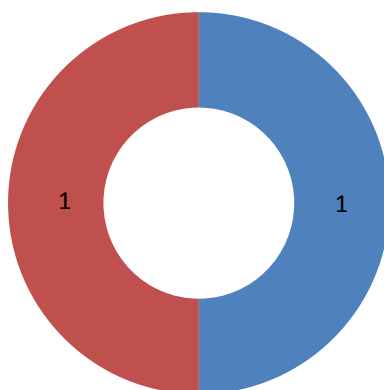

- **Tipo de Pessoa**
- Dentre o total de pedidos, 01 (um) foi realizado por pessoa física e 01 (um) por pessoa jurídica.

- **Gênero dos Solicitantes**
- Entre os solicitantes, 01 (um) pertence ao sexo feminino.

## CANAL DE RECEBIMENTO

■ Sistema Eletrônico do Serviço de Informação ao Cidadão e-SIC ■ Requerimento Presencial

- **Região de Origem dos Solicitantes**
- Dos pedidos iniciais de acesso à informação 01 (um) foi originado no município de Brasília, localizado no Distrito Federal e 01 (um) foi originado no município de Maceió, localizado no Estado de Alagoas.

## REGIÃO DE ORIGEM DOS SOLICITANTES

■ Maceió-AL ■ Brasília-DF

- **Faixa Etária dos Solicitantes**

- **Grau de Escolaridade dos Solicitantes**