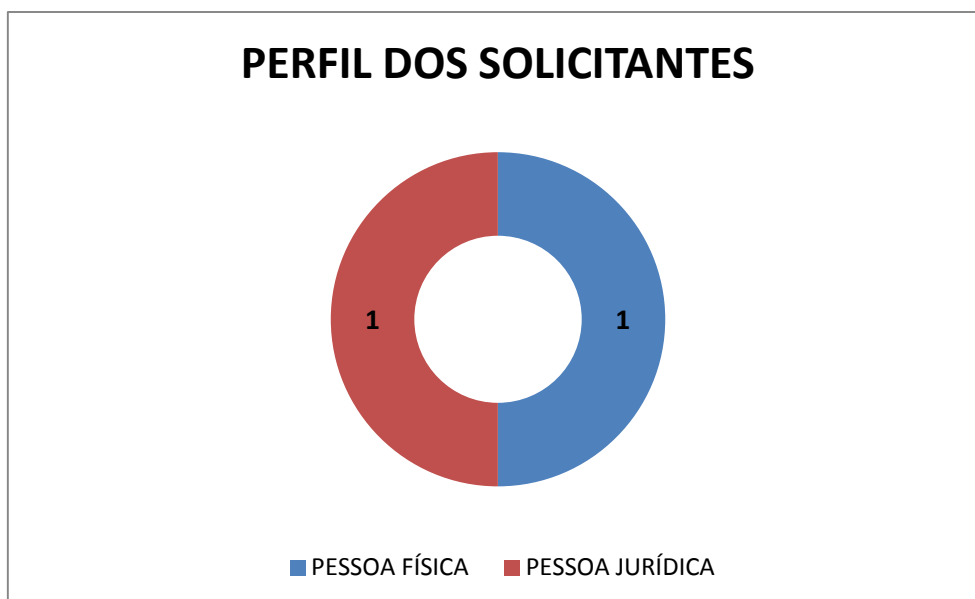

Serviço de Informação ao Cidadão – SIC
Relatório Estatístico dos Pedidos de Acesso à Informação
Secretaria de Estado do Meio Ambiente e dos Recursos Hídricos
Fevereiro de 2018

PEDIDOS INICIAIS

No mês de fevereiro de 2018 foram registrados 02 (dois) pedidos iniciais de acesso à informação, no âmbito da Secretaria de Estado do Meio Ambiente e dos Recursos Hídricos, via Serviço de Informação ao Cidadão – SIC.

Características dos Solicitantes

É possível extrair dados que caracterizam os solicitantes a partir do preenchimento do cadastro no sistema e-SIC disponibilizado no endereço eletrônico www.e-sic.al.gov.br. Esses dados são necessários para que seja possível alimentar os relatórios estatísticos da demanda de acesso à informação e disponibilizá-los à população.

- **Tipo de Pessoa**
- Dentre o total de pedidos, 01 (um) foi realizado por pessoa física e 01 (um) por pessoa jurídica.