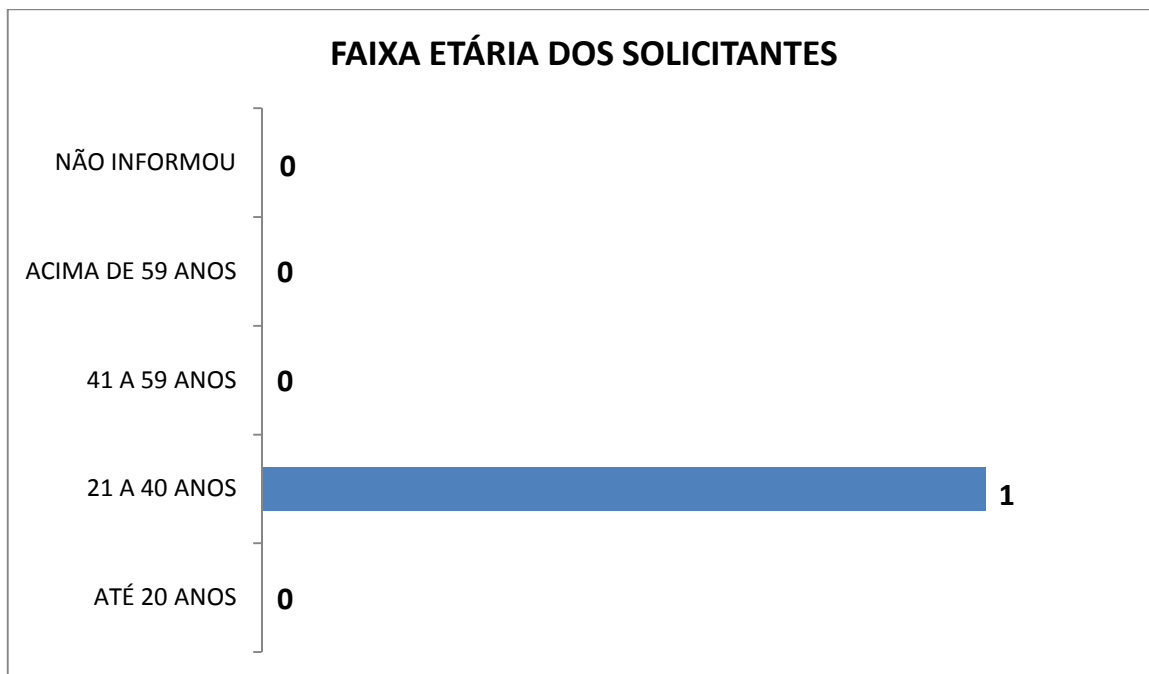

## CANAL DE RECEBIMENTO

■ Sistema Eletrônico do Serviço de Informação ao Cidadão e-SIC ■ Requerimento Presencial

- **Região de Origem dos Solicitantes**
- Dos pedidos iniciais de acesso à informação 01 (um) foi originado no município de Brasília, localizado no Distrito Federal e 01 (um) foi originado no município de Maceió, localizado no Estado de Alagoas.

## REGIÃO DE ORIGEM DOS SOLICITANTES

■ Maceió-AL ■ Brasília-DF

- **Faixa Etária dos Solicitantes**

- **Grau de Escolaridade dos Solicitantes**