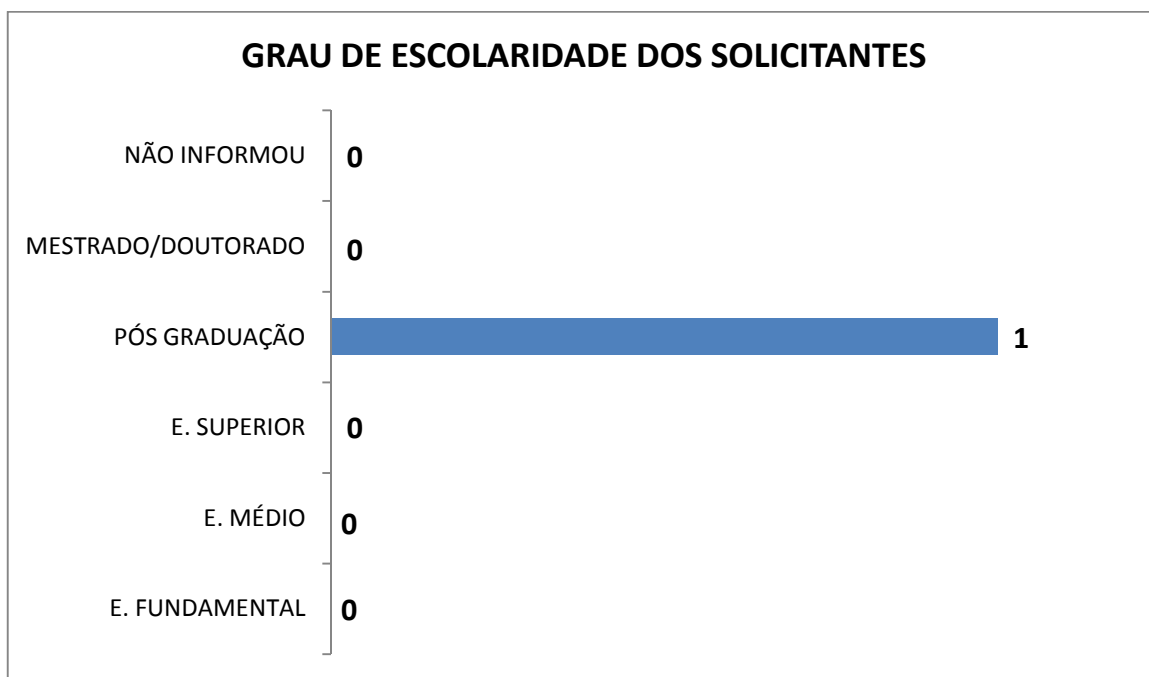

## CANAL DE RECEBIMENTO

■ Sistema Eletrônico do Serviço de Informação ao Cidadão e-SIC ■ Requerimento Presencial

- **Região de Origem dos Solicitantes**
- Dos pedidos iniciais de acesso à informação 01 (um) foi originado no município de Brasília, localizado no Distrito Federal e 01 (um) foi originado no município de Maceió, localizado no Estado de Alagoas.

## REGIÃO DE ORIGEM DOS SOLICITANTES

■ Maceió-AL ■ Brasília-DF

- **Faixa Etária dos Solicitantes**

- **Grau de Escolaridade dos Solicitantes**

## Assuntos mais Solicitados pelo Sistema e-SIC

---