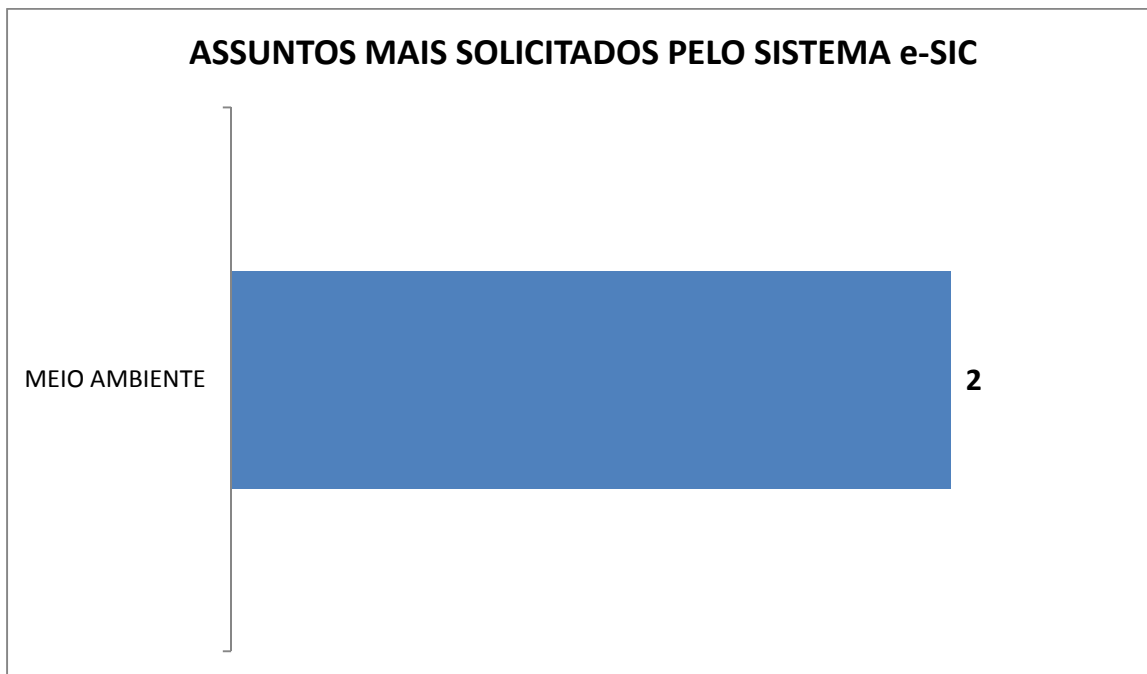

## CANAL DE RECEBIMENTO

■ Sistema Eletrônico do Serviço de Informação ao Cidadão e-SIC ■ Requerimento Presencial

- **Região de Origem dos Solicitantes**
- Dos pedidos iniciais de acesso à informação 01 (um) foi originado no município de Brasília, localizado no Distrito Federal e 01 (um) foi originado no município de Maceió, localizado no Estado de Alagoas.

## REGIÃO DE ORIGEM DOS SOLICITANTES

■ Maceió-AL ■ Brasília-DF

- **Faixa Etária dos Solicitantes**

- **Grau de Escolaridade dos Solicitantes**

## Assuntos mais Solicitados pelo Sistema e-SIC

---